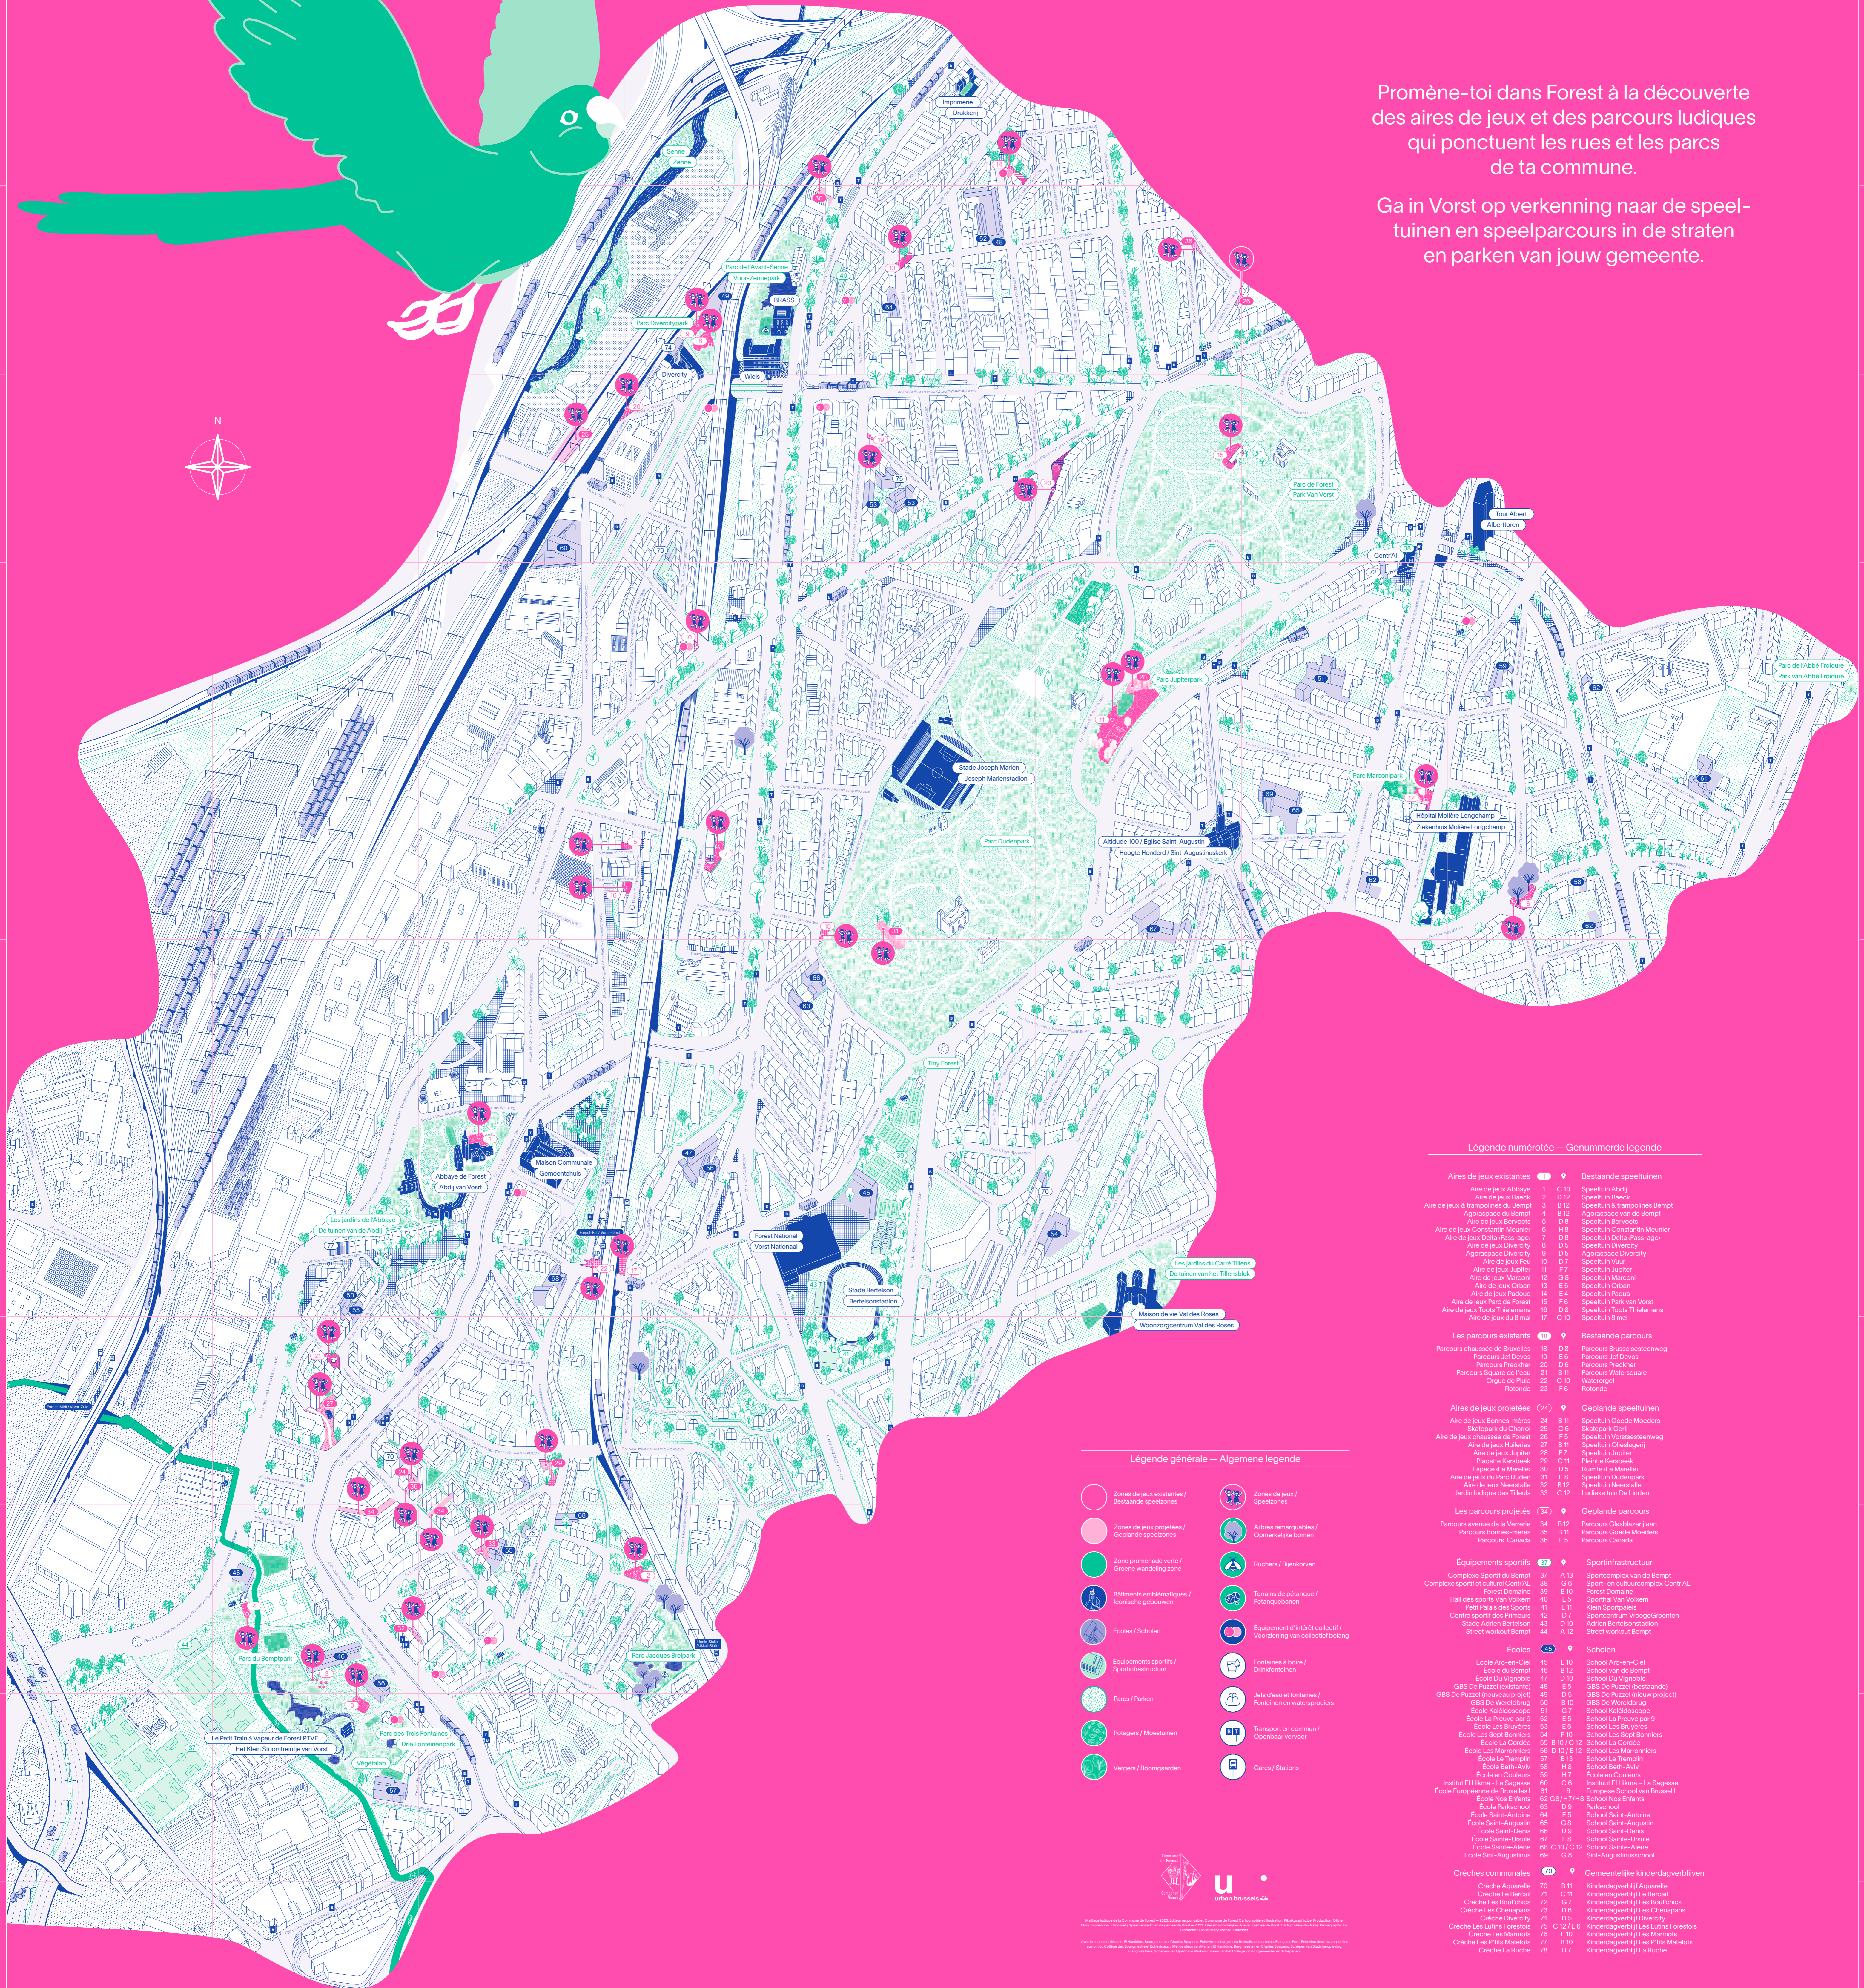

On joue où à Forest? Waar spelen in Vorst?

Promène-toi dans Forest à la découverte des aires de jeux et des parcours ludiques qui ponctuent les rues et les parcs de ta commune.

Ga in Vorst op verkenning naar de speeltuinen en speelparours in de straten en parken van jouw gemeente.

Légende numérotée — Genummerde legende

Légende générale — Algemene legende

Zones de jeux existantes / Bestaande speelruimten	Zones de jeux / Speelruimten
Zones de jeux projetées / Geplande speelruimten	Autres remarquables / Overige opmerkelijke gebouwen
Zone promenade verte / Groene wandelzone	Ruikers / Bijkantoren
Bâtiments emblématiques / Iconische gebouwen	Terrains de pétanque / Petanquebanen
Écoles / Scholen	Équipement d'entretien collectif / Voeding van waterpompen
Equipements sportifs / Sportinfrastructuur	Fontaines à boire / Drinkfontein
Parcs / Parken	Ais d'écoulement / Ontwateringskanalen
Potagers / Moestuintjes	Transport en commun / Openbaar vervoer
Vergers / Binnengarden	Gares / Stations