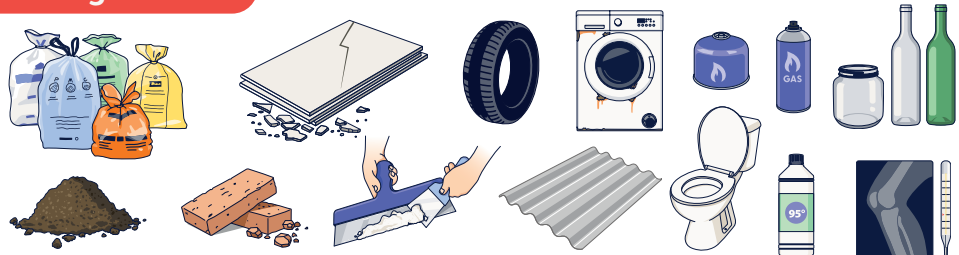

(speelgoed, emmers ...) **kleine elektrische huishoud- en multimediat toestellen** (gsm's,

opladers, zaklampen, rekenmachines, radiowecker ...) **gereedschap** (elektrische grasmaaiers,

boormachines, elektrische schroevendraaiers ...) **wit en proper piepschuim** (niet van voeding)

huishoudelijk klein chemisch afval (verf, frituuroliën, batterijen en accu's ...) **vlakglas**

ledlampen, spaarlampen, tl-lampen, neonlampen

Geweigerd afval

restafval (witte zakken) **voedingsafval** (oranje zakken) **papier-karton** (gele zakken)